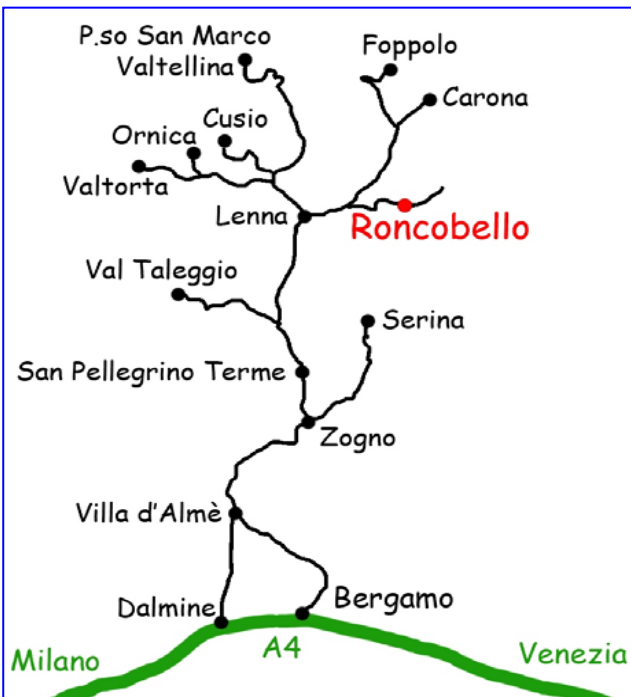

**Torneo valido per le  
variazioni Elo FSI e FIDE**

**Sistema Svizzero  
5 turni**

**90 min  
per tutta la partita  
+ 30 sec a mossa**

**Organizzazione locale:**

**Sede di gioco:  
Roncobello (BG)  
Sala polivalente oratorio  
Via Barghetto**

**Organizzazione:  
Accademia Scacchi Milano  
Circolo Culturale  
"I Navigli"  
Via De Amicis 17 - Milano  
MM linea 2 (S. Ambrogio)  
Autobus 50 - 58 - 94  
Tram 2-14**

**ACCADEMIA SCACCHI MILANO**

Presso Circolo Culturale "I Navigli"  
Via De Amicis 17