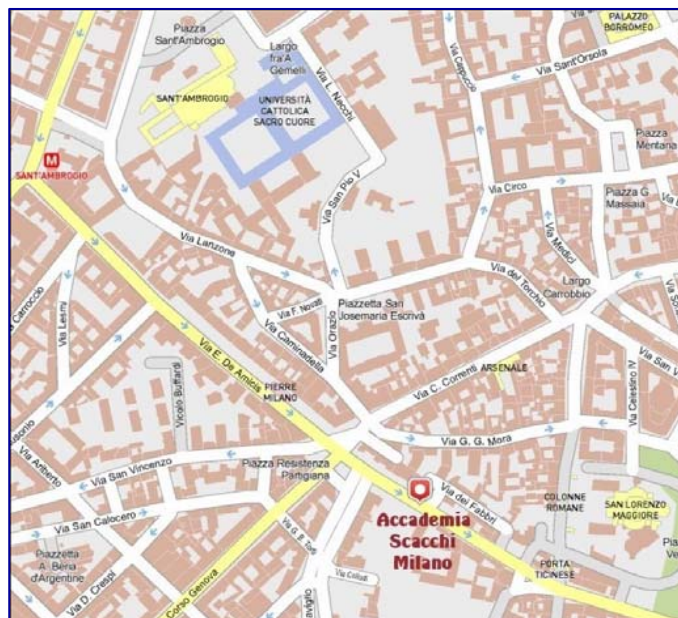

**Accademia Scacchi Milano
ti invita a partecipare
al Torneo creato per te,
da giocarsi in un ambiente
amichevole ed accogliente.
Ti aspettiamo.**

Sede di gioco:

ACCADEMIA SCACCHI MILANO

**Presso Circolo Culturale
"I Navigli"
Via De Amicis 17
www.accademiascacchimilano.it
info@accademiascacchimilano.it**

Per raggiungere la sede:

**MM2 S.Ambrogio
Bus 50 - 58 - 94
Tram 2 - 3 - 14**

ACCADEMIA SCACCHI MILANO

Presso Circolo Culturale "I Navigli"
Via De Amicis 17
www.accademiascacchimilano.it

TORNEO AMATORI TRE RE