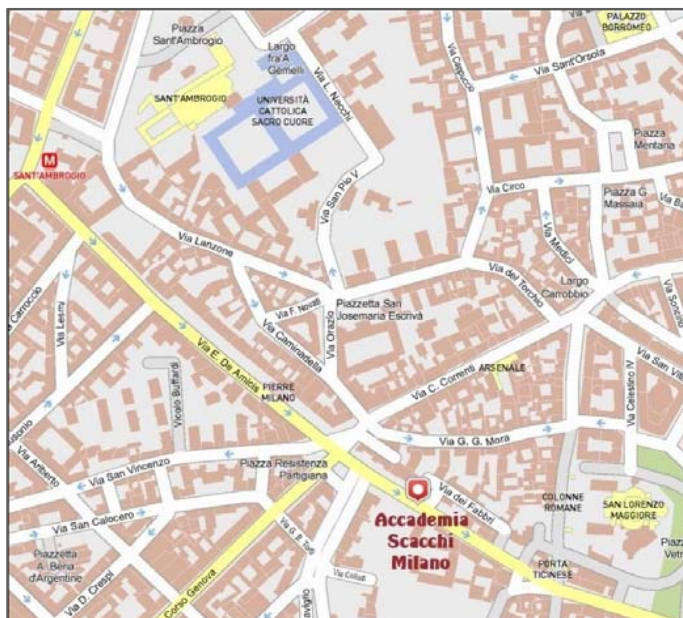

Accademia Scacchi Milano
ti invita a partecipare
al Torneo creato per te,
da giocarsi in un ambiente
confortevole ed accogliente.
Ti aspettiamo.

Sede di gioco:

ACCADEMIA SCACCHI MILANO

Presso Circolo Culturale
"I Navigli"
Via De Amicis 17
www.accademiascacchimilano.it
info@accademiascacchimilano.it

Mezzi per raggiungere la sede:

MM2 S.Ambrogio
Bus 50 - 58 - 94
Tram 2 - 3 - 14

ACCADEMIA SCACCHI MILANO

Presso Circolo Culturale "I Navigli"
Via De Amicis 17
www.accademiascacchimilano.it

TORNEO SENIORES TRE RE